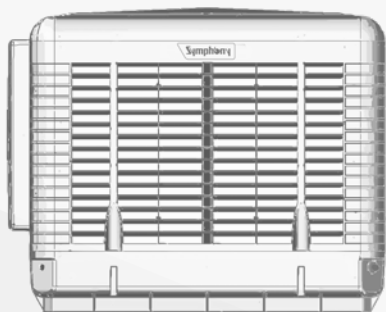

Symphony

SYMPHONY, TIENE EL EVAPORATIVO PARA TODOS TUS ESPACIOS

LÍNEA DE ALTA EFICIENCIA RESIDENCIAL

S7000

- Descarga opcional: Lateral o hacia abajo
- Filtro de Alta Eficiencia 2.4"
- Operación manual
- Libre de Oxidación
- Gabinete más ligero
- Fácil armado e instalación

Capacidad de 23 L
Consume 587 watts
7000 PCM

S5000

- Descarga opcional: Lateral o hacia abajo
- Filtro de Alta Eficiencia 2.4"
- Operación manual
- Libre de Oxidación
- Gabinete más ligero
- Fácil armado e instalación

Capacidad de 23 L
Consume 564 watts
5000 PCM

SISTEMA DE DISTRIBUCIÓN OPCIONAL

Descarga Abajo

Descarga Lateral

**SYMPHONY, TIENE EL EVAPORATIVO
PARA TODOS TUS ESPACIOS
LÍNEA ALTA EFICIENCIA**

**Hasta 50 %
más ahorro de energía**

**Salida de aire adaptable
horizontal o vertical**

100% libre de oxidación

**Más Ligeros y fáciles
de instalar**

MODELOS		S5000	S7000
Pies Cúbicos por Minuto (PCM)		5000	7000
Motor C.F.		1 / 3	1 / 2
V		115	115
Watts		672	715
Dimensiones del Gabinete (cm)	Altura	80.3	95.3
	Ancho	94	94
	Profundidad	100	100
Dimensiones del Descarga (cm)	Altura	50	50
	Ancho	50	50
Capacidad de Agua (L)		23	23
Peso Empacado (Kg)		54	57
		FILTRO DE ALTA EFICIENCIA DE 2.4"	FILTRO DE ALTA EFICIENCIA DE 2.4"
		Descarga opcional: Lateral o hacia abajo Filtro de Alta Eficiencia 2.4" Operación manual Libre de Oxidación Gabinete más ligero Fácil armado e instalación	Descarga opcional: Lateral o hacia abajo Filtro de Alta Eficiencia 2.4" Operación manual Libre de Oxidación Gabinete más ligero Fácil armado e instalación
		Capacidad de tanque 23 litros 5000 PCM Consumo 672 watts	Capacidad de tanque 23 litros 7000 PCM Consumo 715 watts
DESCARGA			
CODIGO DE BARRAS		7501160534655	7501160534662