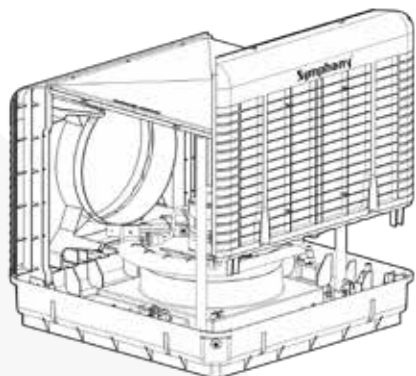

Capacidad de 23 L
Consume 587 watts
7000 PCM

S5000

- Descarga opcional: Lateral o hacia abajo
- Filtro de Alta Eficiencia 2.4"
- Operación manual
- Libre de Oxidación
- Gabinete más ligero
- Fácil armado e instalación

Capacidad de 23 L
Consume 564 watts
5000 PCM

SISTEMA DE DISTRIBUCIÓN OPCIONAL

Descarga Abajo

Descarga Lateral

**SYMPHONY, TIENE EL EVAPORATIVO
PARA TODOS TUS ESPACIOS
LÍNEA ALTA EFICIENCIA**

**Hasta 50 %
más ahorro de energía**

**Salida de aire adaptable
horizontal o vertical**

100% libre de oxidación

**Más Ligeros y fáciles
de instalar**

MODELOS		S5000	S7000
Pies Cúbicos por Minuto (PCM)		5000	7000
Motor C.F.		1 / 3	1 / 2
V		115	115
Watts		672	715
Dimensiones del Gabinete (cm)	Altura	80.3	95.3
	Ancho	94	94
	Profundidad	100	100
Dimensiones del Descarga (cm)	Altura	50	50
	Ancho	50	50
Capacidad de Agua (L)		23	23
Peso Empacado (Kg)		54	57
		FILTRO DE ALTA EFICIENCIA DE 2.4"	FILTRO DE ALTA EFICIENCIA DE 2.4"
		Descarga opcional: Lateral o hacia abajo Filtro de Alta Eficiencia 2.4" Operación manual Libre de Oxidación Gabinete más ligero Fácil armado e instalación	Descarga opcional: Lateral o hacia abajo Filtro de Alta Eficiencia 2.4" Operación manual Libre de Oxidación Gabinete más ligero Fácil armado e instalación
		Capacidad de tanque 23 litros 5000 PCM Consumo 672 watts	Capacidad de tanque 23 litros 7000 PCM Consumo 715 watts
DESCARGA			
CODIGO DE BARRAS		7501160534655	7501160534662